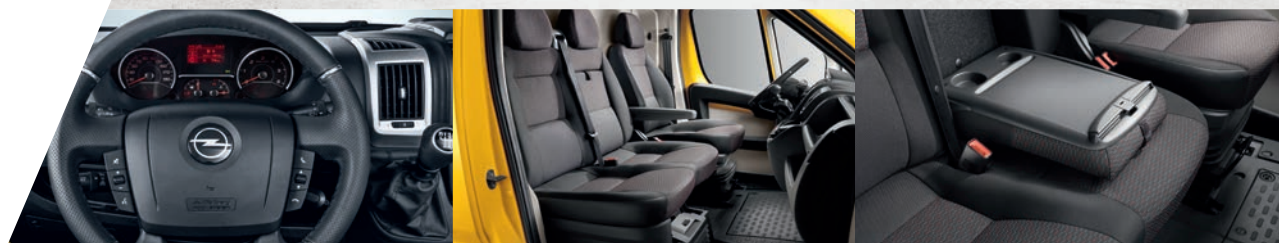

OPEL MOVANO VAN SKLADOVÉ VOZY

VÝHODY PROGRAMU OPEL FLEX LEASE

- // Jezdíte stále v novém voze, aniž byste si ho kupovali
- // Můžete si vybrat model, výbavu a barvu karoserie
- // Pojištění je v ceně měsíční splátky

OPEL FLEX LEASE OBSAHUJE:

- // finanční splátku (amortizaci vozidla)
- // povinné ručení s limitem 100 mil./100 mil. Kč
- // havarijní pojištění s 10% spoluúčastí (min. 10 000 Kč)
- // pojištění GAP
- // přípojištění čelního skla na všechna výhledová skla, se spoluúčastí 500 Kč při výměně skla, zčelení bez spoluúčasti
- // poplatek za rádio
- // náklady na servis
- // asistenční služba
- // náhradní vůz zdarma až na dobu 5 dnů

JEZDĚTE.
MY SE POSTARÁME
O VŠE OSTATNÍ.

VZOROVÁ VERZE

MOVANO VAN 3500 L3H2 2.2 CDTi (103 kW/140 k) Start/Stop MT6

DOBA PRONÁJMU/NÁJEZD

36 měsíců/90 000 km

48 měsíců/120 000 km

MĚSÍČNÍ SPLÁTKA VČ. DPH

12 227 Kč

13 141 Kč

Vozidlo obsahuje příplatkovou výbavu: druhý plnohodnotný klíč (místo nouzového), plechové zadní křídlové dveře s otevíráním do 270°, plnohodnotné rezervní kolo.

PLATNOST PODMÍNEK:

Výše uvedené ceny jsou platné výhradně na skladové vozy v uvedené specifikaci. Nabídka platí pro operativní leasing s trváním doby pronájmu 36 nebo 48 měsíců a nejedná se o závaznou nabídku na uzavření smlouvy. O Automobil Import s.r.o. a ARVAL CZ s.r.o. si vyhrazují právo změny této nabídky. Zobrazení vozidel je pouze ilustrativní. Všechny ceny jsou uváděny včetně DPH. Nabídka platí od 03/2024 do vyprodání skladových zásob. V případě zájmu o jiný model nebo výbavu vozidla konzultujte nabídku s autorizovaným prodejcem OPEL.