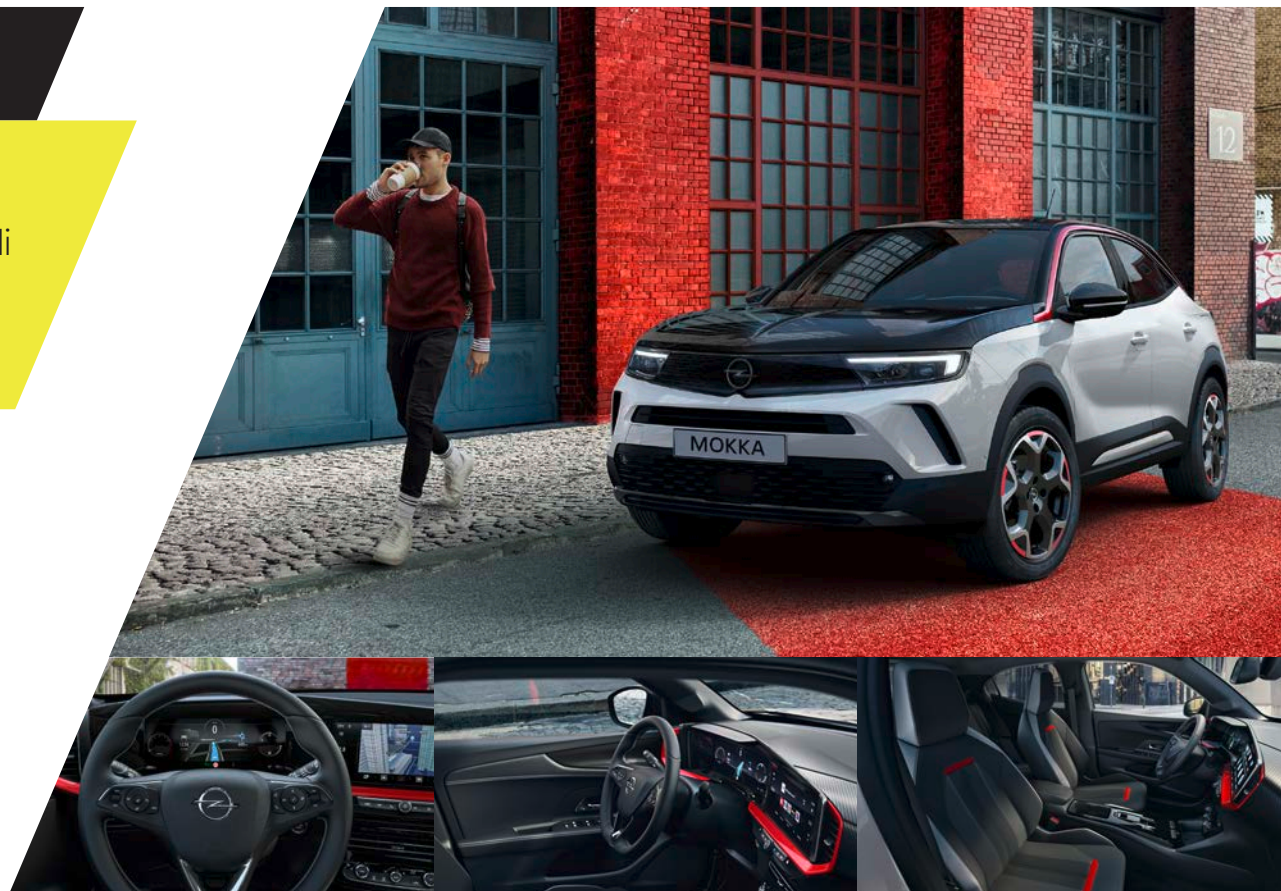

OPEL MOKKA

VÝHODY PROGRAMU OPEL FLEX LEASE

- // Jezdíte stále v novém voze, aniž byste si ho kupovali
- // Můžete si vybrat model, výbavu a barvu karoserie
- // Pojištění je v ceně měsíční splátky

OPEL FLEX LEASE OBSAHUJE:

- // finanční splátku (amortizaci vozidla)
- // povinné ručení s limitem 100 mil./100 mil. Kč
- // havarijní pojištění s 10% spoluúčastí (min. 10 000 Kč)
- // pojištění GAP
- // přípojištění čelního skla na všechna výhledová skla, se spoluúčastí 500 Kč při výměně skla, zcelení bez spoluúčasti
- // silniční daň
- // poplatek za rádio
- // pneuservis
- // servisní služby
- // asistenční služba
- // náhradní vůz zdarma až na 5 dní

JEZDĚTE.
MY SE POSTARÁME
O VŠE OSTATNÍ.

VZOROVÁ VERZE

MOKKA HIT Edition 1.2 TURBO (74 kW/100 k) Start/Stop MT6

DOBA PRONÁJMU/NÁJEZD

36 měsíců/60 000 km

48 měsíců/80 000 km

MĚSÍČNÍ SPLÁTKA VČ. DPH

8 745 Kč

9 066 Kč

PLATNOST PODMÍNEK:

Výše uvedené ceny jsou platné výhradně na nové vozy v uvedené specifikaci. Nabídka platí pro operativní leasing s trváním doby pronájmu 36 nebo 48 měsíců a nejedná se o závaznou nabídku na uzavření smlouvy. O Automobil Import s.r.o. a ARVAL CZ s.r.o. si vyhrazují právo změny této nabídky. Zobrazení vozidel je pouze ilustrativní. Všechny ceny jsou uváděny včetně DPH. Nabídka platí od 03/2024 do odvolání. V případě zájmu o jiný model nebo výbavu vozidla konzultujte nabídku s autorizovaným prodejcem OPEL.